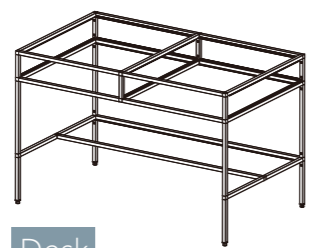

Wellconnect [ウェルコネクト]

18mm のパーツで構成するフレキシブルなフレームシステム

Desk

Trolley

Chair

Table leg

Wardrobe

Interior Room Divider/Partition