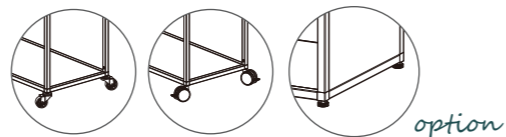

Wellconnect [ウェルコネクト]

18mm のパーツで構成するフレキシブルなフレームシステム

Desk

Trolley

Chair

Table leg

Wardrobe

Interior Room Divider/Partition