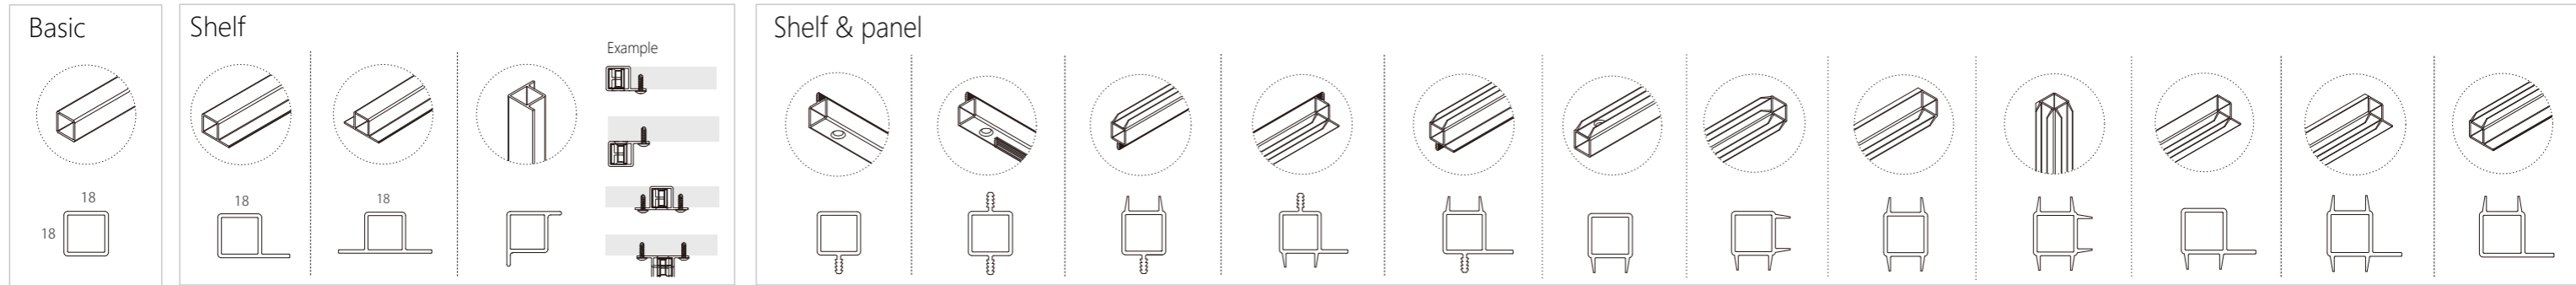

Wellconnect [ウェルコネクト]

18mm のパーツで構成するフレキシブルなフレームシステム

Desk

Trolley

Chair

Table leg

Wardrobe

Interior Room Divider/Partition