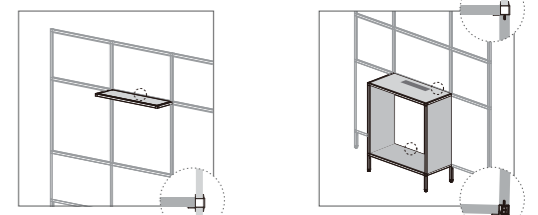

Wellconnect [ウェルコネクト]

18mm のパーツで構成するフレキシブルなフレームシステム

Desk

Trolley

Chair

Table leg

Wardrobe

Interior Room Divider/Partition