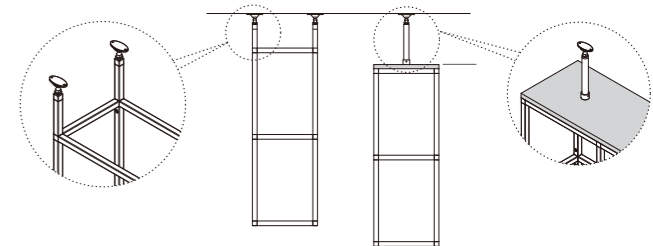

Wellconnect [ウェルコネクト]

18mm のパーツで構成するフレキシブルなフレームシステム

Desk

Trolley

Chair

Table leg

Wardrobe

Interior Room Divider/Partition