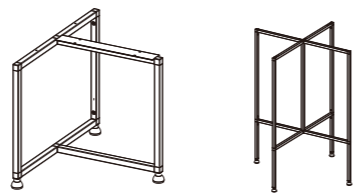

Wellconnect [ウェルコネクト]

18mm のパーツで構成するフレキシブルなフレームシステム

Desk

Trolley

Chair

Table leg

Wardrobe

Interior Room Divider/Partition