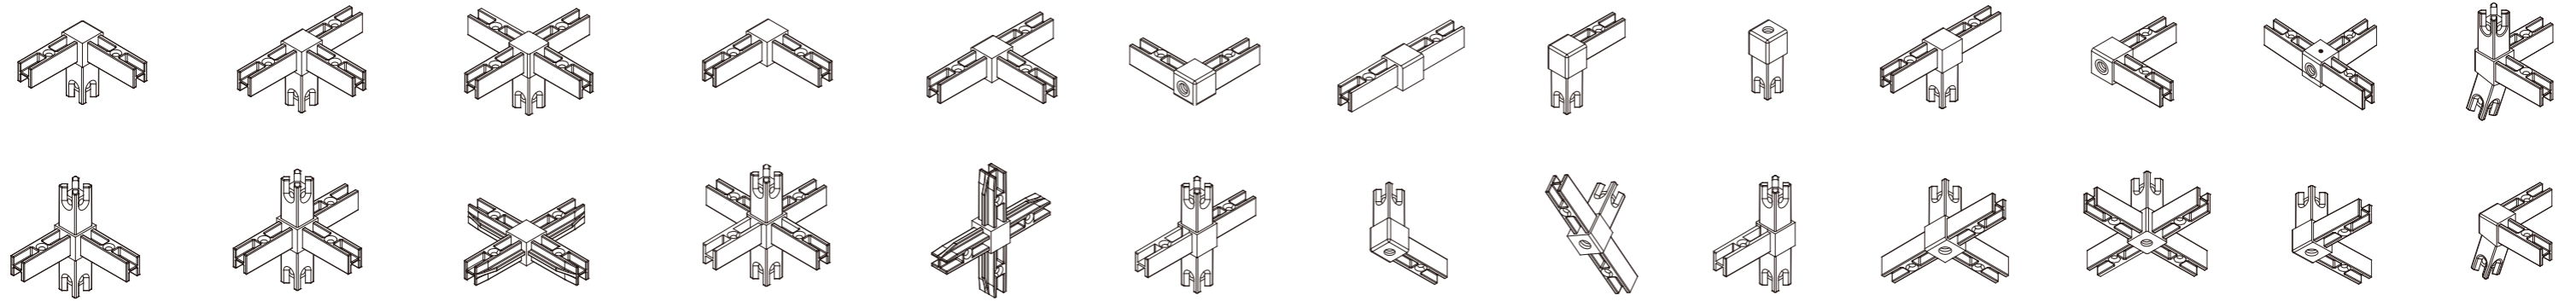

Wellconnect [ウェルコネクト]

18mm のパーツで構成するフレキシブルなフレームシステム

Desk

Trolley

Chair

Table leg

Wardrobe

Interior Room Divider/Partition