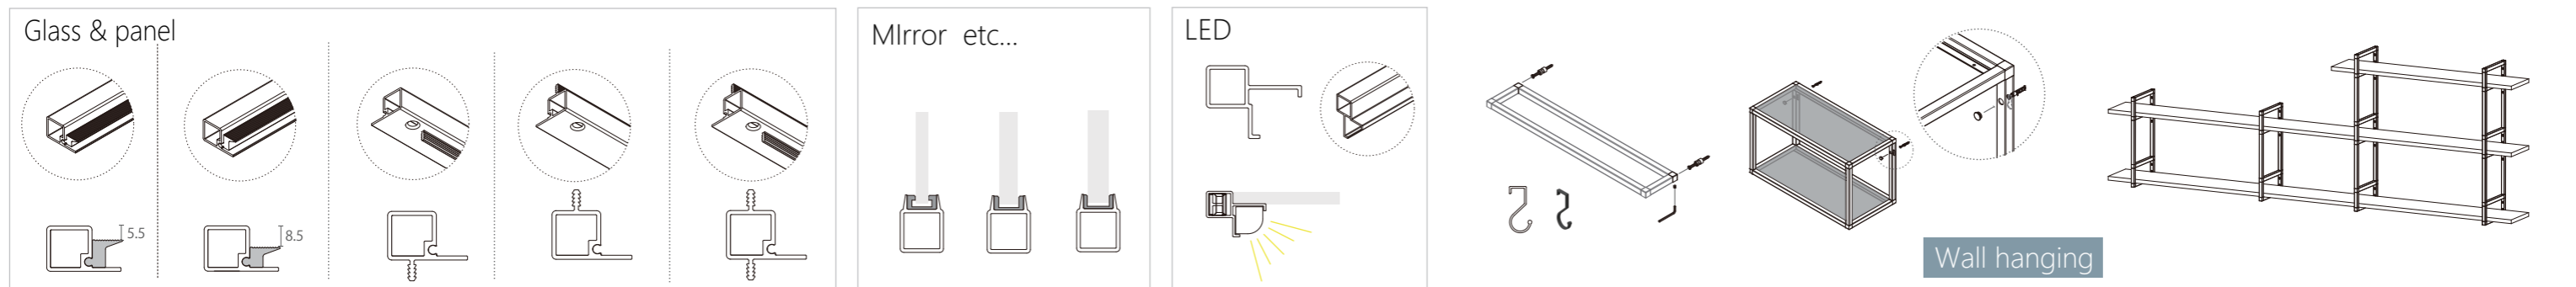

Wellconnect [ウェルコネクト]

18mm のパーツで構成するフレキシブルなフレームシステム

Desk

Trolley

Chair

Table leg

Wardrobe

Interior Room Divider/Partition